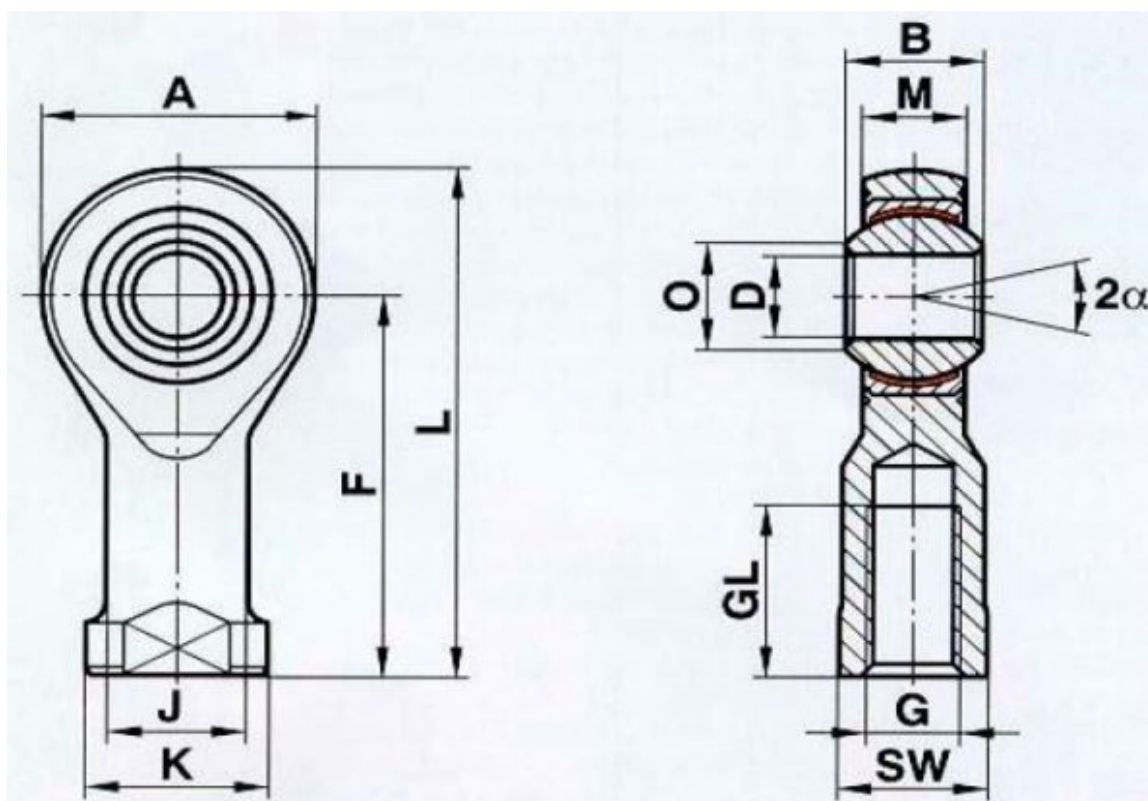

Varenummer: 03800016150C

Beskrivelse: Fluro ledhoved
GKIW 16

Mål

A = 42

B = 21

F = 64

G = M16

GL = 28

J = 22

K = 27

L = 85

M = 15

SW = 22